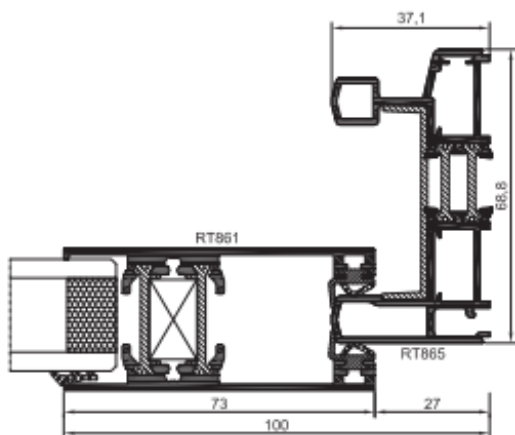

## CARACTERÍSTICAS

Sistema de corredera perimetral con rotura de puente térmico, poliamida de 18,6 mm en marco y 26 mm en hoja.

Marco liso 70 mm y hoja de 73 mm.

Hueco de hoja para acristalamiento 28 mm.

Cruce panorámico de 30 mm para dejar una mayor visión.

Combinable con las series ALBA 65 RPT y ALBA 65 RPT canal 16.

Apertura de 2, 3 y 4 hojas de 3 carriles.

## PRESTACIONES

**Dimensiones Máximas:** 2500 mm x alto  
2300 mm x ancho

**Peso Máximo por hoja:** 160 Kg

639 766 339 - 93 640 70 85

[prescripcion@aluminiosbarcelona.com](mailto:prescripcion@aluminiosbarcelona.com)