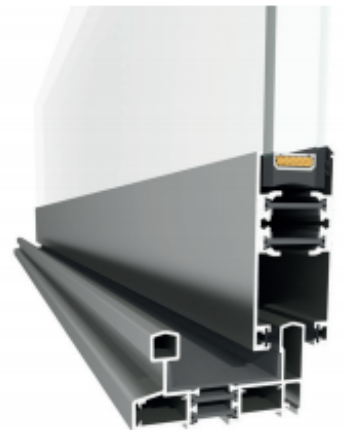

## CARACTERÍSTICAS

Sistema de corredera perimetral con rotura de puente térmico, poliamida de 18,6 mm en marco y 26 mm en hoja.

Marco liso 70 mm y hoja de 73 mm.

Hueco de hoja para acristalamiento 28 mm.

Cruce panorámico de 30 mm para dejar una mayor visión.

Combinable con las series ALBA 65 RPT y ALBA 65 RPT canal 16.

Apertura de 2, 3 y 4 hojas de 3 carriles.